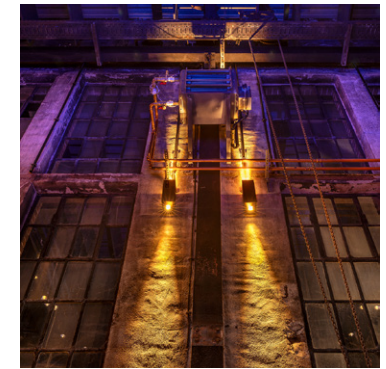

MOTORWORLD LOCATION GEBÄUDE 9

ALTE SCHMIEDE 7, 72555 METZINGEN

Fotos: Christina Kratzenberg

Kurzinfos

Ausführende Gesellschaft

Kammerer Elektrotechnik GmbH

Leistung

Gebäudetechnik – Elektroinstallation

Kammerer Elektrotechnik GmbH

Daten und Fakten

- Neue Leitungsanlagen optisch passend zum Gesamtkonzept „dem Charme eines alten rustikalen Gebäudes“ eingebaut
- Neue Beleuchtungsanlagen nach Kundenwunsch umgesetzt und an örtliche Gegebenheiten angepasst
- Alte Beleuchtungen repariert und montiert
- Bauen im Bestand